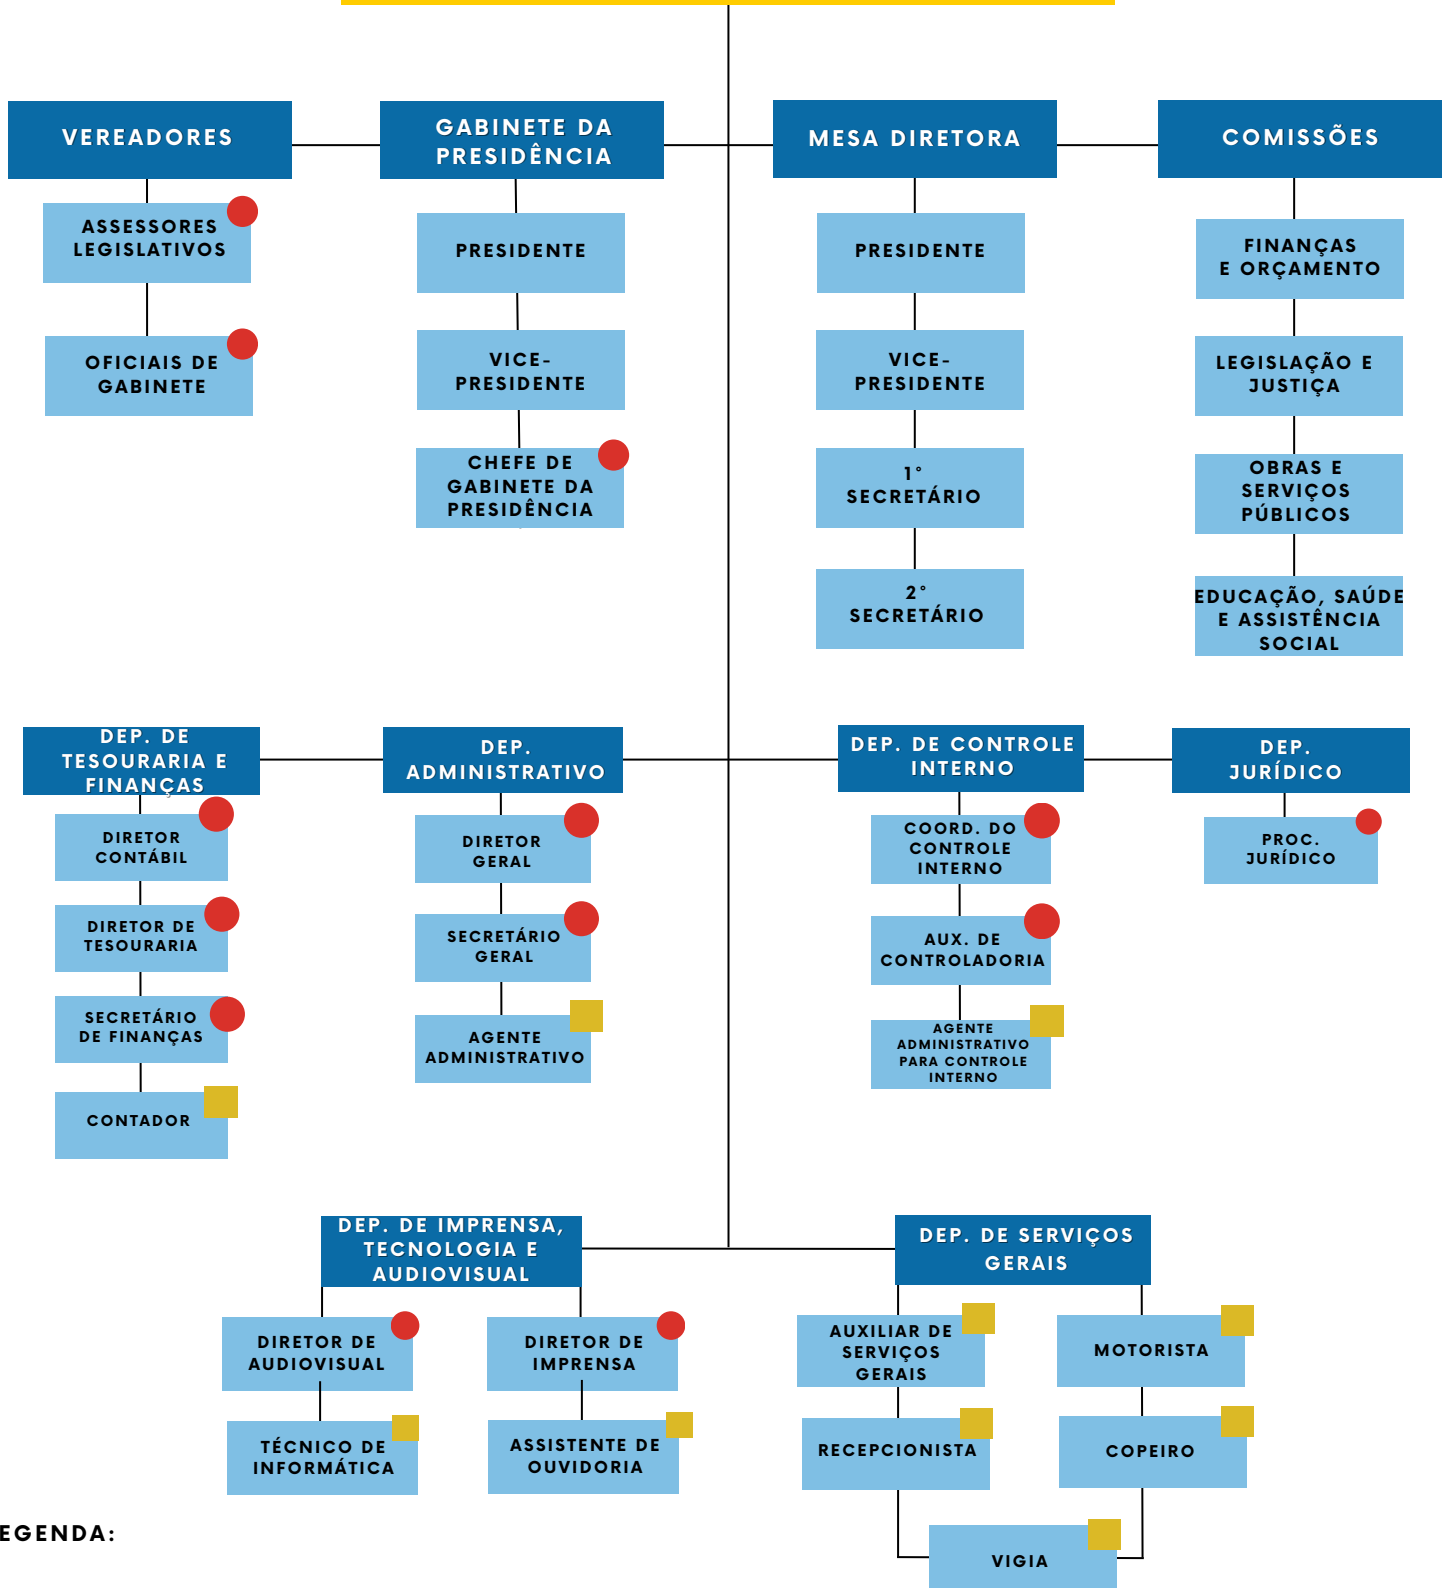

CÂMARA MUNICIPAL DE VEREADORES DE CUSTÓDIA

LEGENDA:

CARGO DE PROVIMENTO EFETIVO

CARGO DE PROVIMENTO COMISSIONADO

COMISSÕES